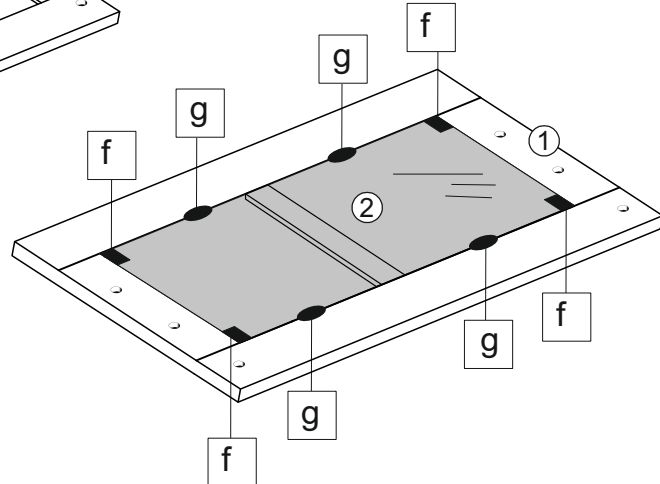

Мокка ЛД.274440.000-Фасад 500 стекло

(исполнение 3-4)

	496
	716
	16

Mokka LD.274440.000 Front door 500 glass

(exicution 3-4)

a	x1	c	x4	d	x4	f	x4	g	x4	h	x12

	0h40min		600mm	0.5kg	3m				
--	---------	--	-------	-------	----	--	--	--	--

①	274440.000	1	1	1
②	274440.001	1	1	2

X	✓	X	✓	X	✓	X	✓	X	✓	X	X	X						
1	2	3	4	5	6	7	8	9	10	11	12	13	14	15	16	17	18	19

 3,5x13				 3,5x16
c x4	d x4	f x4	g x4	h x12

 LD.270340.000 

e	x2
---	----

R

L

L